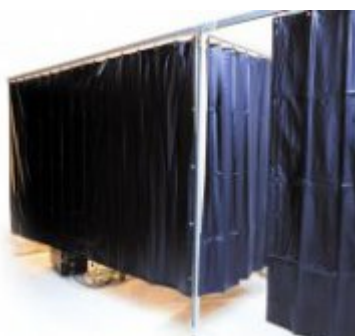

Les Atouts

Robuste & résistant
Raccords entre rideaux
Ourlets 4 côtés
Crochets inclus

Rideaux Lanscut

La technique

| | |
|----------------|------------------------|
| Suspension | Crochets métalliques |
| Epaisseur | 0,4mm |
| Filtration UV | 99,99% |
| Filtration IR | 99,99% (sauf Incolore) |
| Largeur rideau | 1400mm |

| | |
|----------------|-----------------|
| . | Orange 6 |
| Hauteur 1600mm | RI 1160 |
| Hauteur 1800mm | RI 1180 |
| Hauteur 2000mm | RI 1200 |
| Hauteur 2200mm | RI 1220 |
| . | Vert 9 |
| Hauteur 1600mm | RI 3160 |
| Hauteur 1800mm | RI 3180 |
| Hauteur 2000mm | RI 3200 |
| Hauteur 2200mm | RI 3220 |
| . | Incolore |
| Hauteur 1600mm | RI 4160 |
| Hauteur 1800mm | RI 4180 |
| Hauteur 2000mm | RI 4200 |
| Hauteur 2200mm | RI 4220 |
| Sur Mesure | 1m ² |
| Orange 6 | RI 1000 |
| Vert 9 | RI 3000 |
| Incolore | RI 4000 |

Les Rideaux Lanscut sont une solution simple et efficace pour protéger les soudeurs entre eux des rayons ultraviolets et infrarouges, ainsi que les visiteurs éventuels.

Les rideaux sont raccordables entre eux à l'aide des pressions disposées sur les côtés verticaux, et un ourlet de 50mm sur les 4 côtés vient renforcer le rideau et accroître sa longévité.